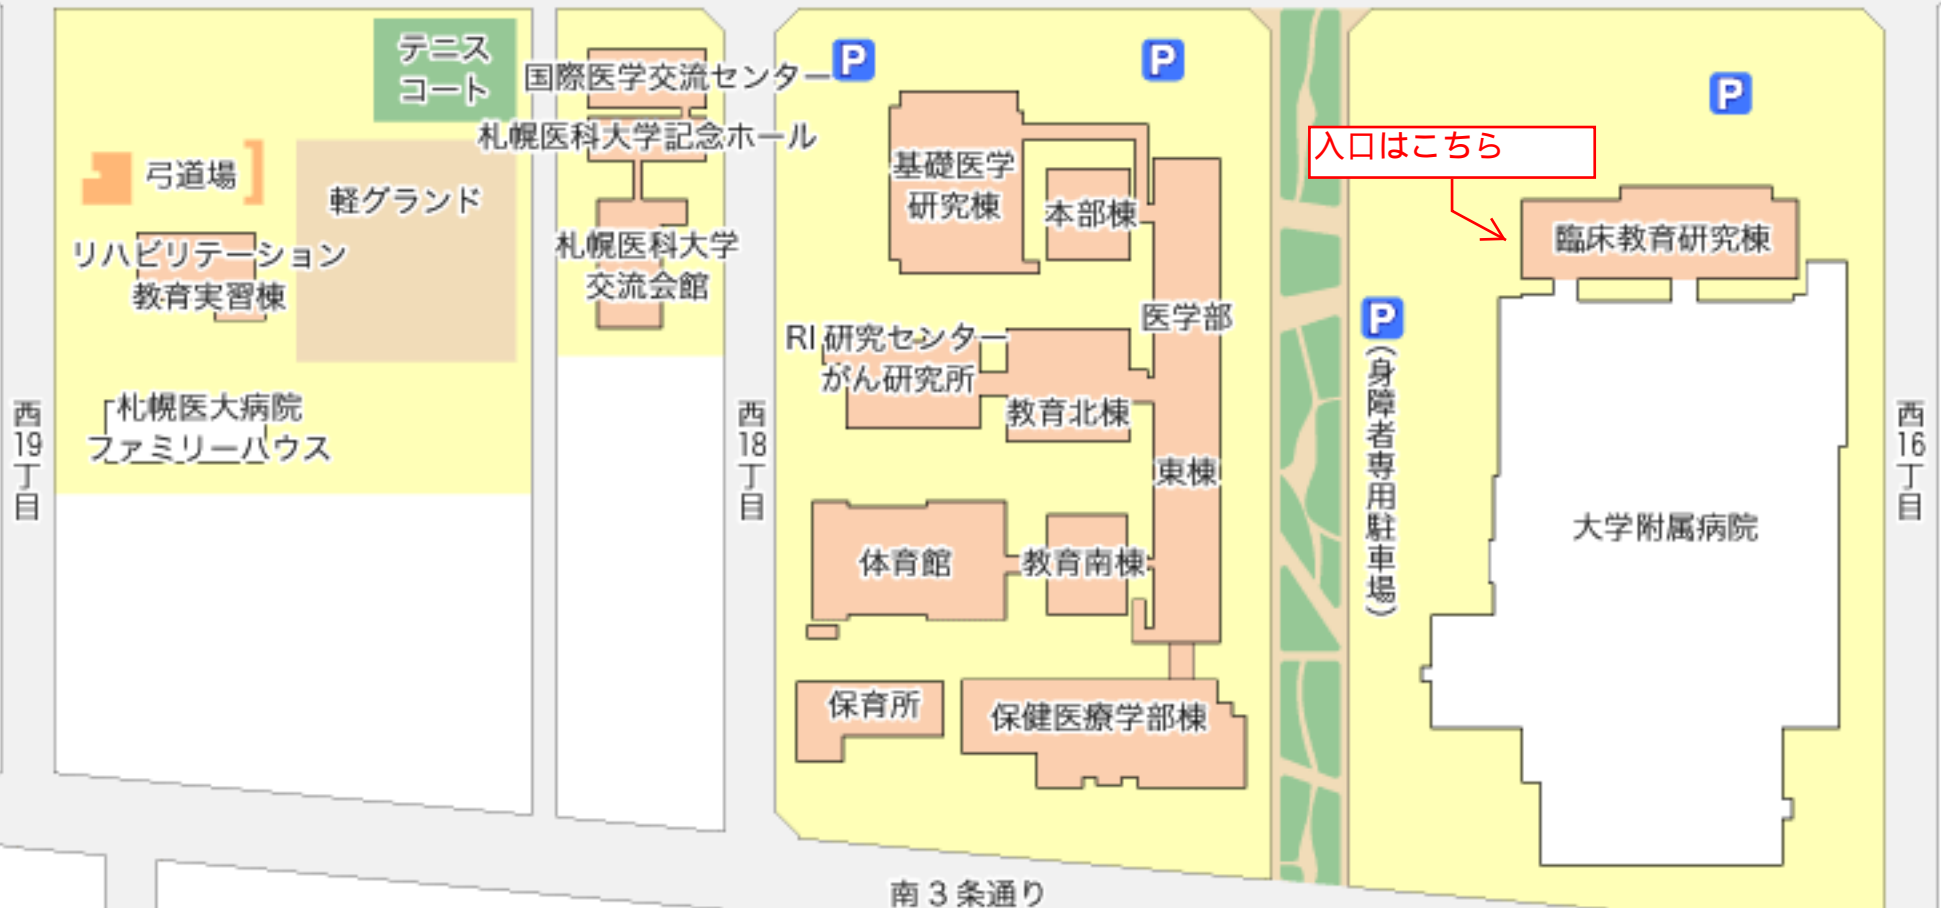

南1条通り

テニス
コート

国際医学交流センター

札幌医科大学記念ホール

札幌医科大学
交流会館

基礎医学
研究棟

本部棟

RI研究センタ
がん研究所

教育北棟

医学部

東棟

体育館

教育南棟

保育所

保健医療学部棟

入口はこちら

臨床教育研究棟

P

(身障者専用駐車場)

大学附属病院

南3条通り

西19丁目

西18丁目

西16丁目