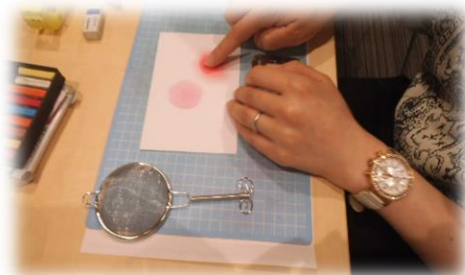

<第1回>

がん患者さんのための

パステル和アート体験講座

なごみ

開催のご報告

2019/5/10(金)

14:00-16:00

"パステル和アート札幌SOERU (そえる)"の代表である平野弥生さんを講師にお招きし、パステル和アート体験を行いました。

今回は富士山と桜をテーマに作成しました♪

☞材料はコチラを使用します

まずは練習☞

☞富士山の型を作り色を入れます

消しゴムや練り消しを使ったり☞

☞平野先生いつも優しく教えてくださいます

作品完成
(^◇^)

次回は7月12日(金)14:00~16:00に開催いたします(^▽^)/